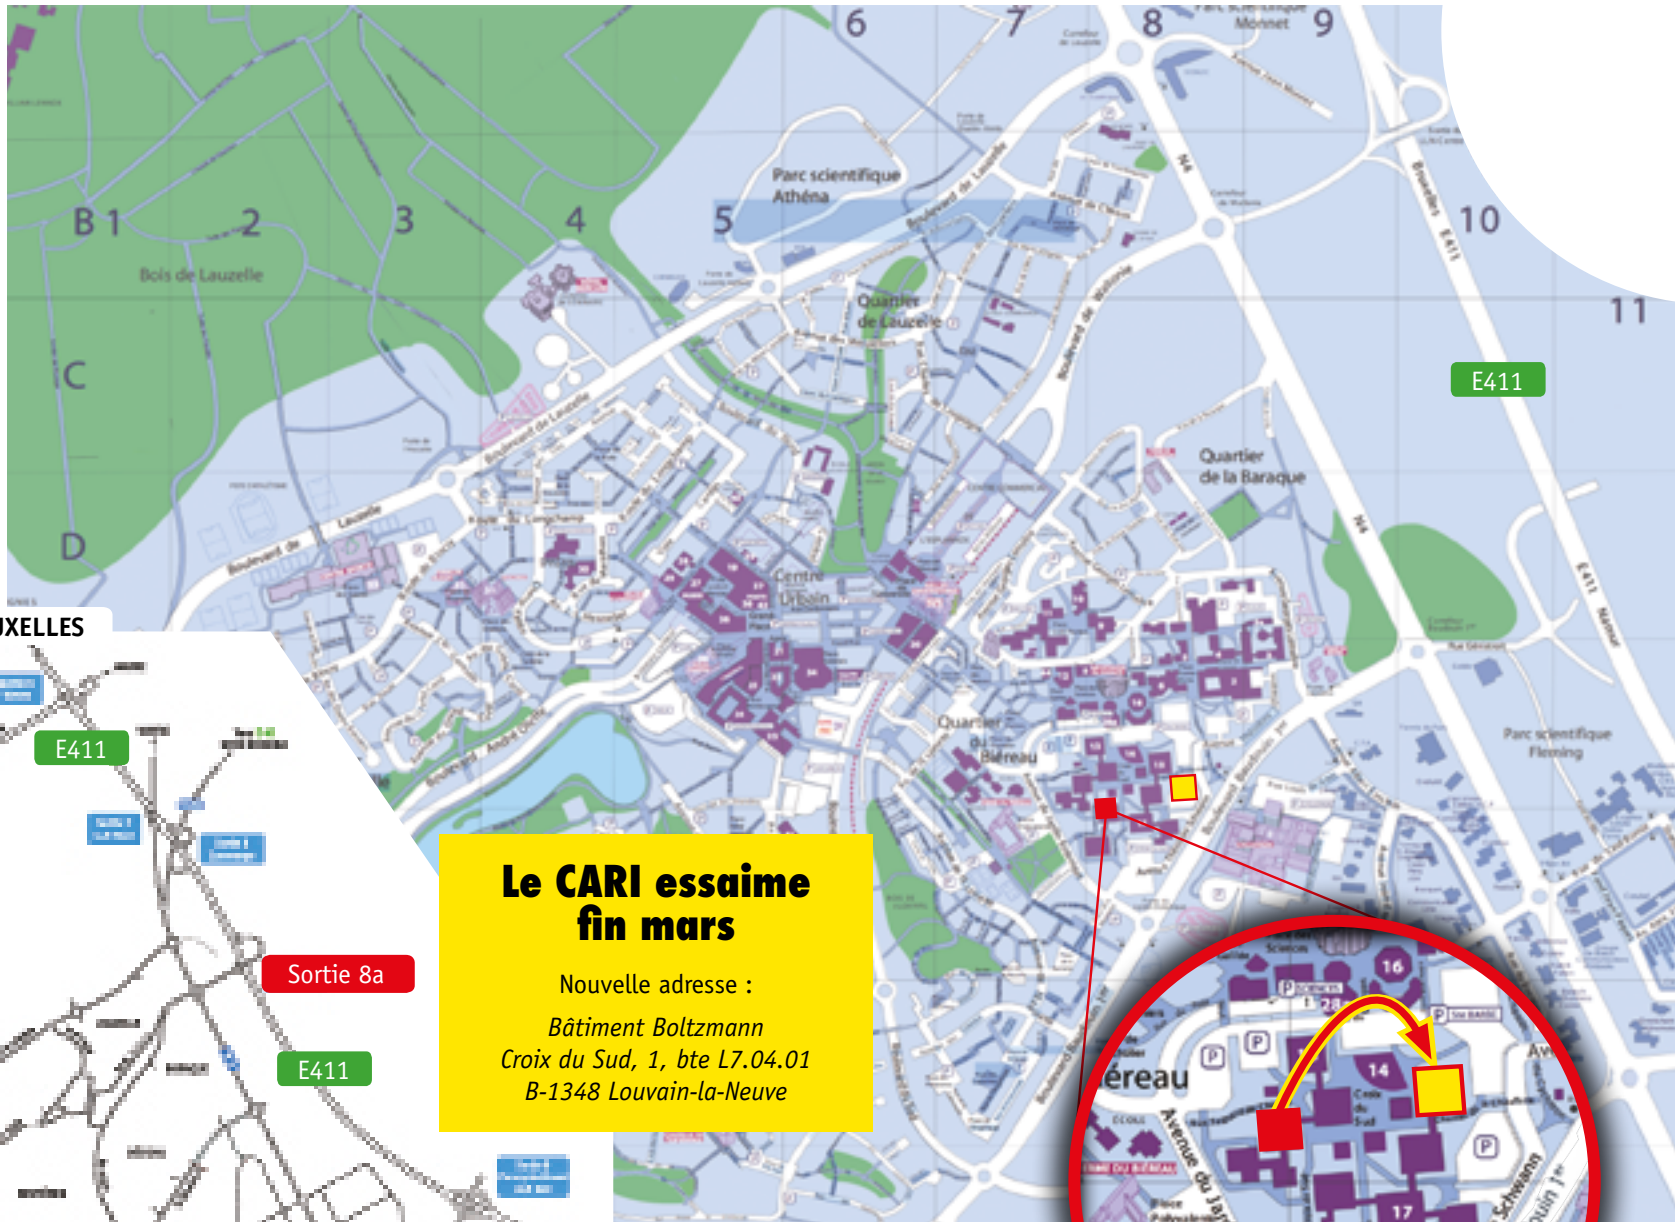

BRUXELLES

NAMUR

BRUXELLES

## Le CARI essaime fin mars

Nouvelle adresse :  
Bâtiment Boltzmann  
Croix du Sud, 1, bte L7.04.01  
B-1348 Louvain-la-Neuve

NAMUR