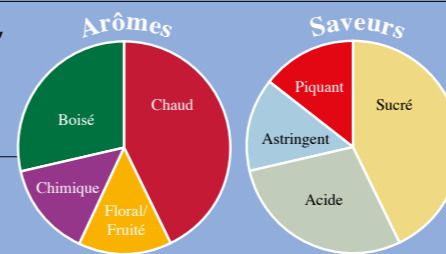

Pommier

Malus pumila

Identification de la plante

Période de floraison : avril - mai
Feuilles : alternes ovales, dentées, vert foncé dessus, blanchâtres dessous
Hauteur : 6 à 10 m
Inflorescence : corymbe portant 5 à 6 fleurs
Fleurs : hermaphrodites - blanches

Intérêt apicole

Plante réputée mellifère
• Potentiel nectarifère : **
• Potentiel pollinifère : ***
Couleur(s) des pelotes : beige, jaune, vert

Caractéristiques du miel

Miel jaune clair au reflet d'ivoire
Doux aux notes végétales
Cristallisation rapide

Insectes pollinisateurs et reproduction

Abeilles, bourdons, osmies, halictus, andrenas

Pollinisation

2 ruches / hectare
(groupes de 4 ruches)

Pollen sous microscope

Taille du pollen : 25 et 30 µm
Forme : suboblate
Sillons : 0
Pores : 3

Autres fruitiers

Intérêt apicole

Plante réputée mellifère
• Potentiel nectarifère : **
• Potentiel pollinifère : ***
Couleur(s) des pelotes : beige, jaune, vert

Pollinisation

4 ruches / hectare

cerisier

Intérêt apicole